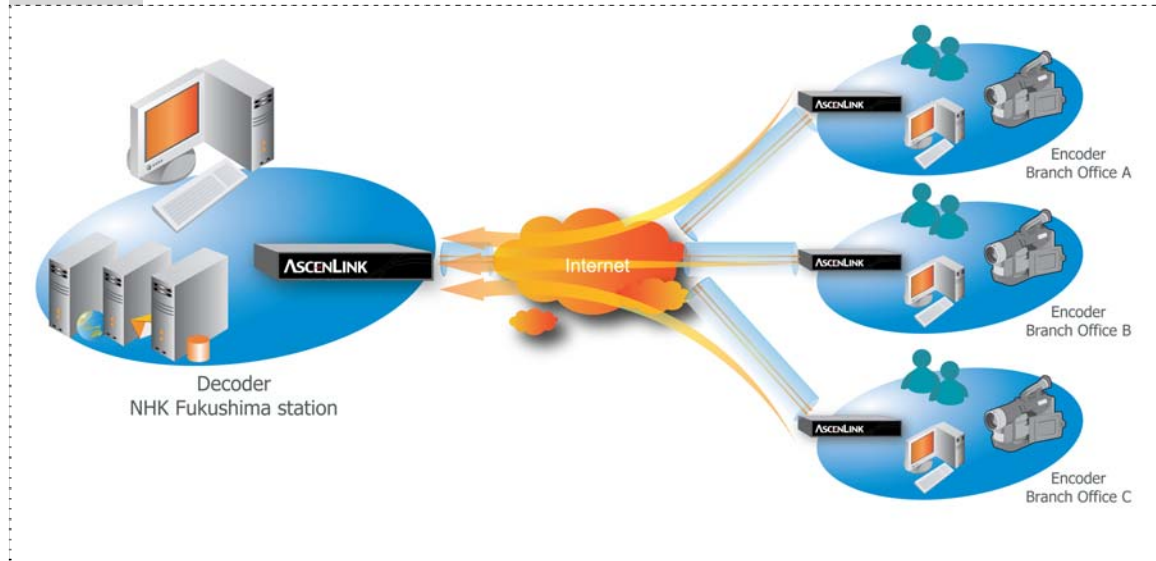

Xtera 协助 NHK 福岛放送局建立 WAN 负载均衡以达到 HDTV 最佳传输

摘要	案例简介
<p>NHK 福岛放送局</p> <ul style="list-style-type: none"> · 公共电视台 · 日本福岛县 	<p>NHK 福岛放送局需要一个切实可行的方案，帮助解决其大量 HDTV 影像传输所带来带宽不足等现象。在评估过许多世界级的负载均衡设备后，Xtera 的 AscenLink 成为最终的选择。AscenLink 的解决方案将提升 NHK 福岛放送局网络运行的安全性及最佳化，并确保在分公司与放送局之间，具有可靠且高性价比的 HDTV 影音传输方案。</p>
<p>现有挑战</p> <ul style="list-style-type: none"> · 带宽不足及负载均衡需求 · 关键应用缺乏高效处理能力 · 避免数据传送遗失和延迟 · 保证分公司与福岛放送局之间不断线 	<p>项目挑战</p> <p>NHK 福岛放送局在网络方面存在着带宽及负载均衡 (load balancing) 方面的问题。譬如，分公司需要 25Mbps 以上的联机速率来传送 HDTV(MPEG2-TS)这类大容量的影像文件，然而，从分公司到总公司的联机传送速率却只有 12~15Mbps，导致数据严重丢失、延迟，甚至拒收等现象。对 NHK 福岛放送局来说，该问题已经当务之急。</p>
<p>解满方案</p> <ul style="list-style-type: none"> · Xtera AscenLink 	<p>解决方案</p>
<p>效益</p> <ul style="list-style-type: none"> · 大幅提升带宽和传输速率 · 加快下载速度并解决丢包现象 · 确保关键应用的传输效果 · 降低管理成本 · 巩固机密数据传送的安全性 	

永远走在改革传播前沿的领导者，NHK 福岛放送局最终选择 AscenLink 的原因，在于 AscenLink 拥有独特的负载均衡技术及带宽最佳化管理功能。Xtera 采用多条 WAN 链路接入的解决方案，让 NHK 福岛放送局不需额外付出投资成本，就能提升带宽传输效率。

NHK 福岛放送局从产业中得知，Xtera AscenLink 独家专利通道路由(Tunnel Routing)技术，以及 WAN 容错备份和负载均衡技术，正是该公司所需要的最佳解决方案。AscenLink 的通道路由技术可以贯穿多个不同的分支据点，提供弹性和加密来保障数据传输的安全性。隧道路由可将数据细分成以封包为基础单位来进行传输，提供无可比拟的安全、快速和稳定度。

NHK 福岛放送局决定部署 AscenLink 解决方案前，对多个项目进行技术评估，认为 AscenLink 最能符合其最佳效益。其理由有以下三项：

- 在软硬件投资逐渐提升的情况下，仍能控制成本支出
- 高稳定性的带宽传输，确保不发生网络延迟和丢包现象
- 隧道路由技术可为关键数据传输提供保证

网络架构图

企业效益

Xtera AscenLink 解决方案一经部署，其效益立即展现。AscenLink 整合多条宽带链路，让原本只有 12~15Mbps 的传输速率，提升至 25Mbps。